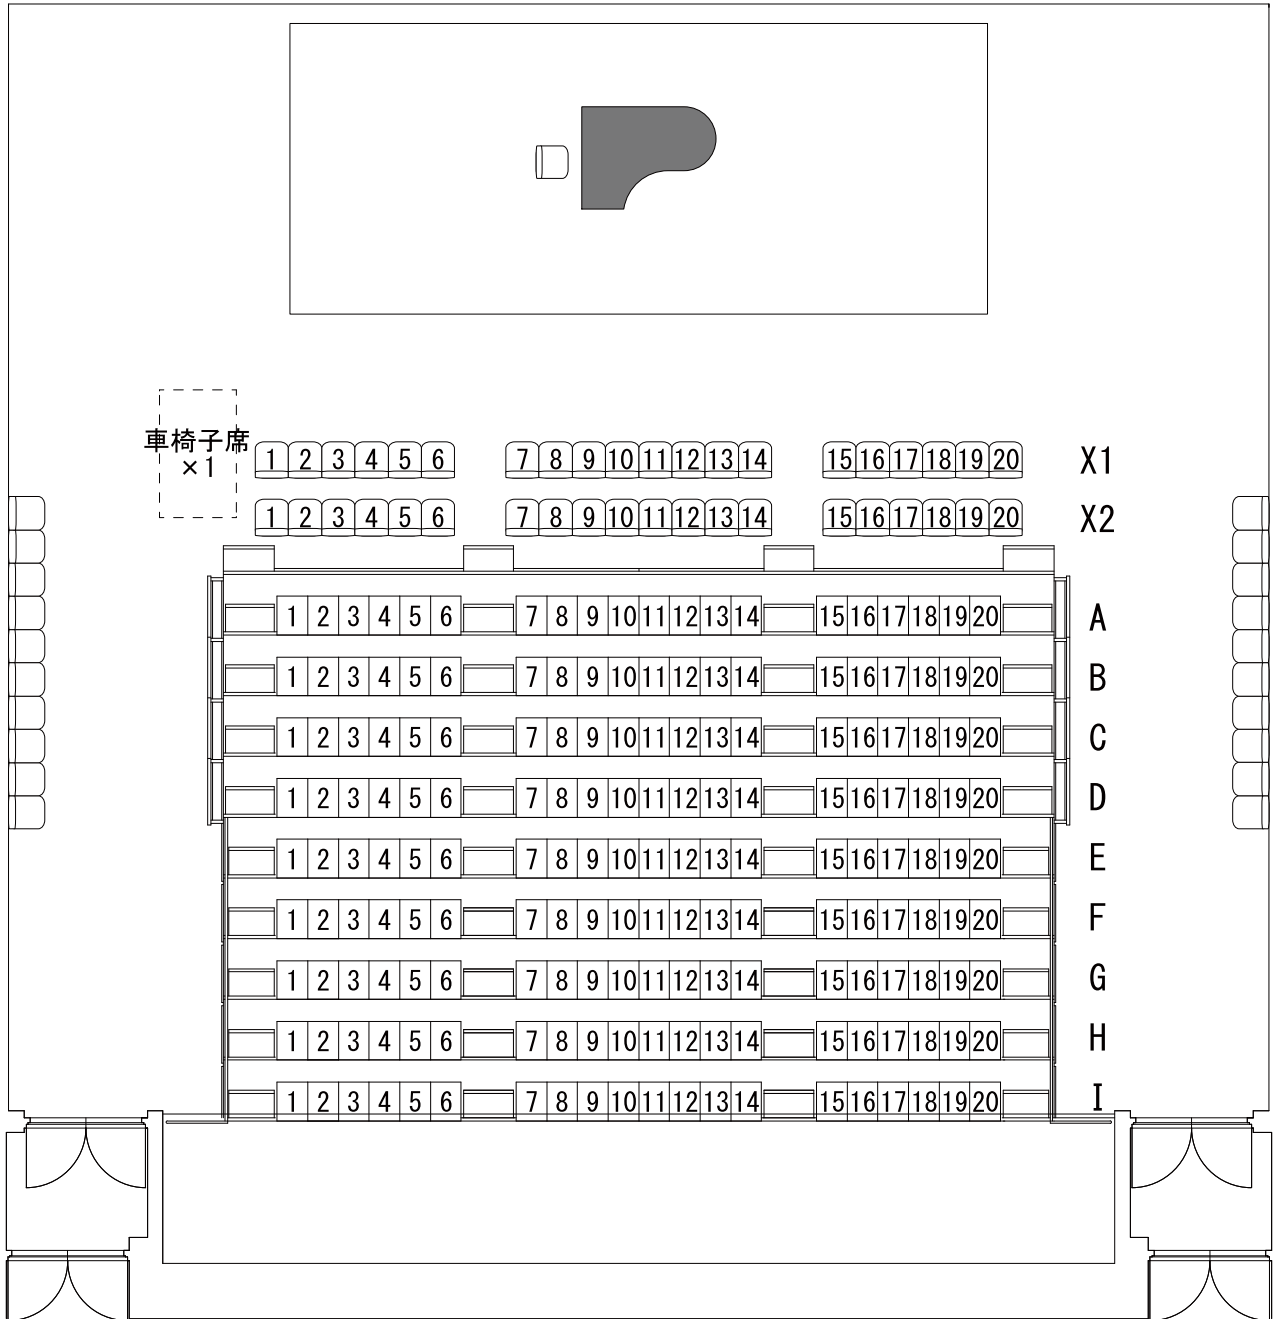

ホール A 座席表

1 階席

席種は ラ・フォル・ジュルネ TOKYO 2025 専用になっております。

・この図面はホームページ用に作成したもので実際の大きさ等と多少異なっております。

ホール A 座席表

2 階席

席種は ラ・フォル・ジュルネ TOKYO 2025 専用になっております。

・この図面はホームページ用に作成したもので実際の大きさ等と多少異なっております。

ホール C 座席表

1 階席

席種は ラ・フォル・ジュルネ TOKYO 2025 専用になっております。

・この図面はホームページ用に作成したもので実際の高さ等と多少異なっております。

ホール C 座席表

2 階席

席種は ラ・フォル・ジュルネ TOKYO 2025 専用になっております。

3 階席

・この図面はホームページ用に作成したもので実際の大きさ等と多少異なっております。

ホール B5(1) 座席表

席種は ラ・フォル・ジュルネ TOKYO 2025 専用になっております。

ホール D7 座席表

席種は ラ・フォル・ジュルネ TOKYO 2025 専用になっております。

東京国際フォーラム

会議室 G409 Gブロック

EV