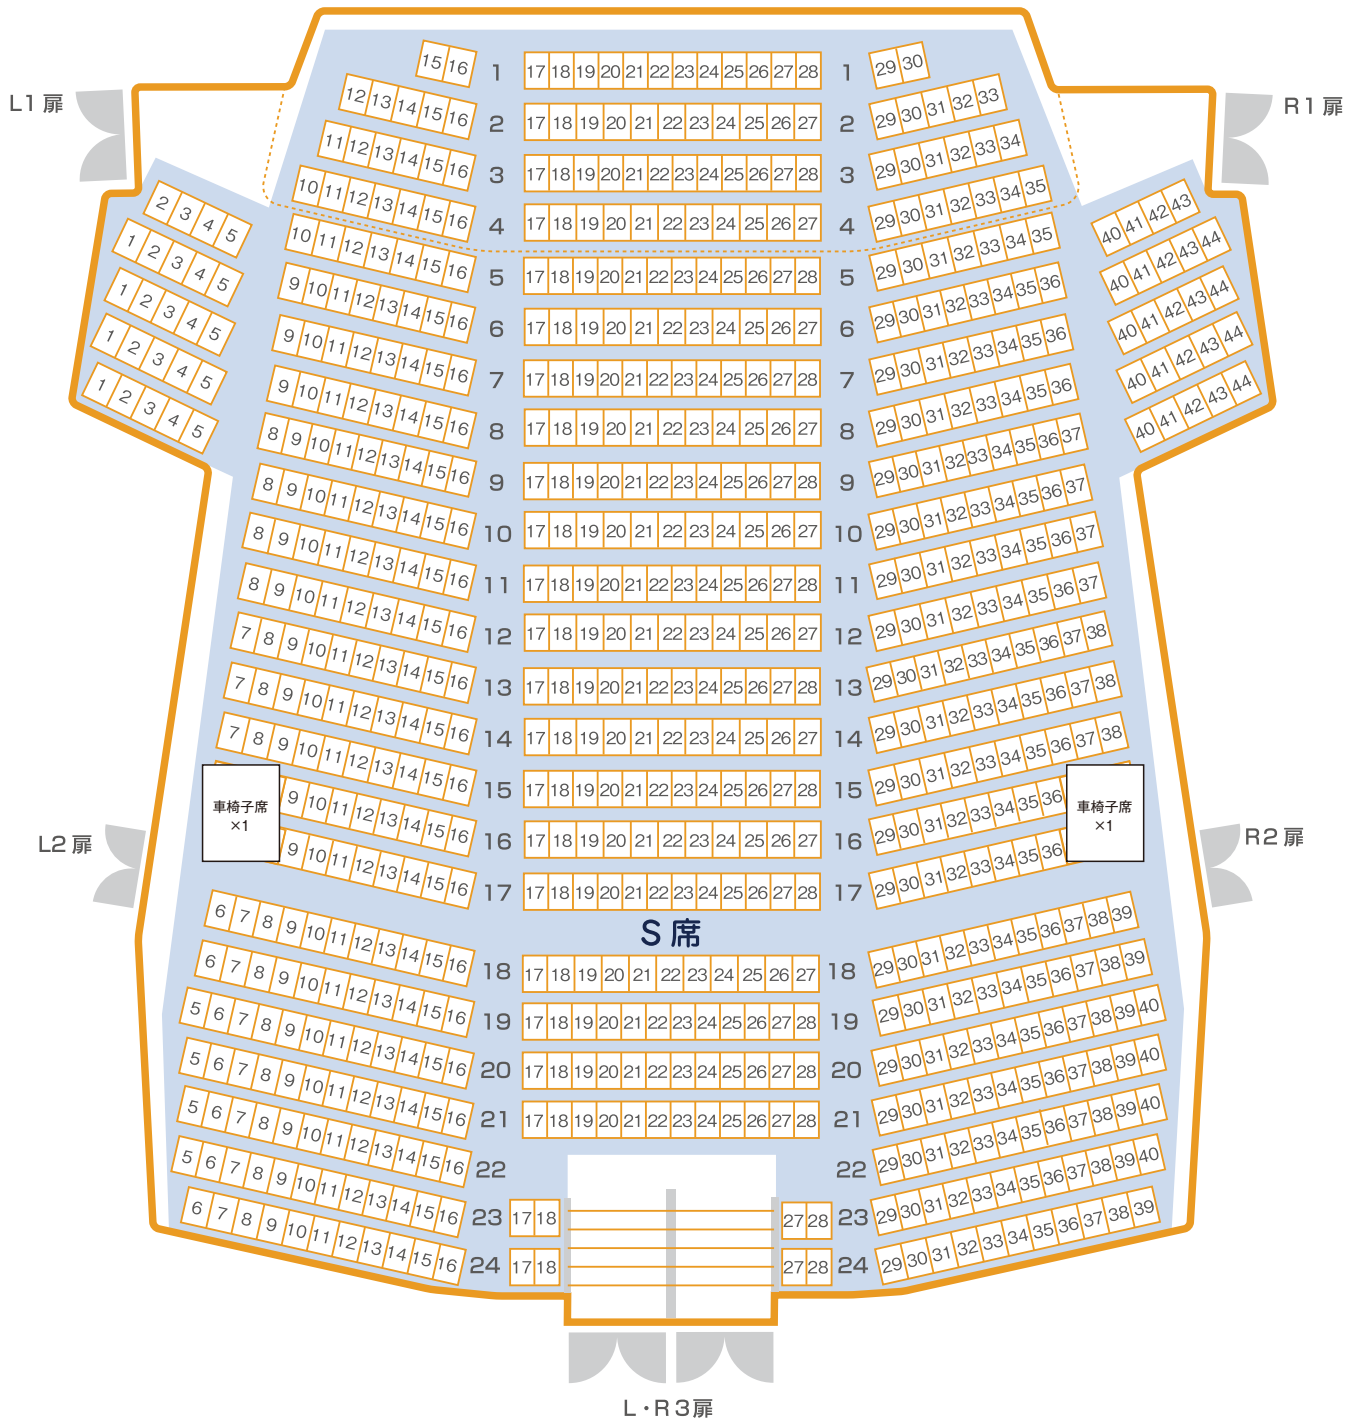

ホール A 座席表

1 階席

席種は ラ・フォル・ジュルネ TOKYO 2025 専用になっております。

・この図面はホームページ用に作成したもので実際の大きさ等と多少異なっております。

ホール A 座席表

2 階席

席種は ラ・フォル・ジュルネ TOKYO 2025 専用になっております。

・この図面はホームページ用に作成したもので実際の大きさ等と多少異なっております。

ホール C 座席表

1 階席

席種は ラ・フォル・ジュルネ TOKYO 2025 専用になっております。

・この図面はホームページ用に作成したもので実際の高さ等と多少異なっております。

ホール C 座席表

2 階席

席種は ラ・フォル・ジュルネ TOKYO 2025 専用になっております。

3 階席

・この図面はホームページ用に作成したもので実際の大きさ等と多少異なっております。

ホール B5(1) 座席表

席種は ラ・フォル・ジュルネ TOKYO 2025 専用になっております。

ホール D7 座席表

席種は ラ・フォル・ジュルネ TOKYO 2025 専用になっております。

東京国際フォーラム

会議室 G409 Gブロック

EV