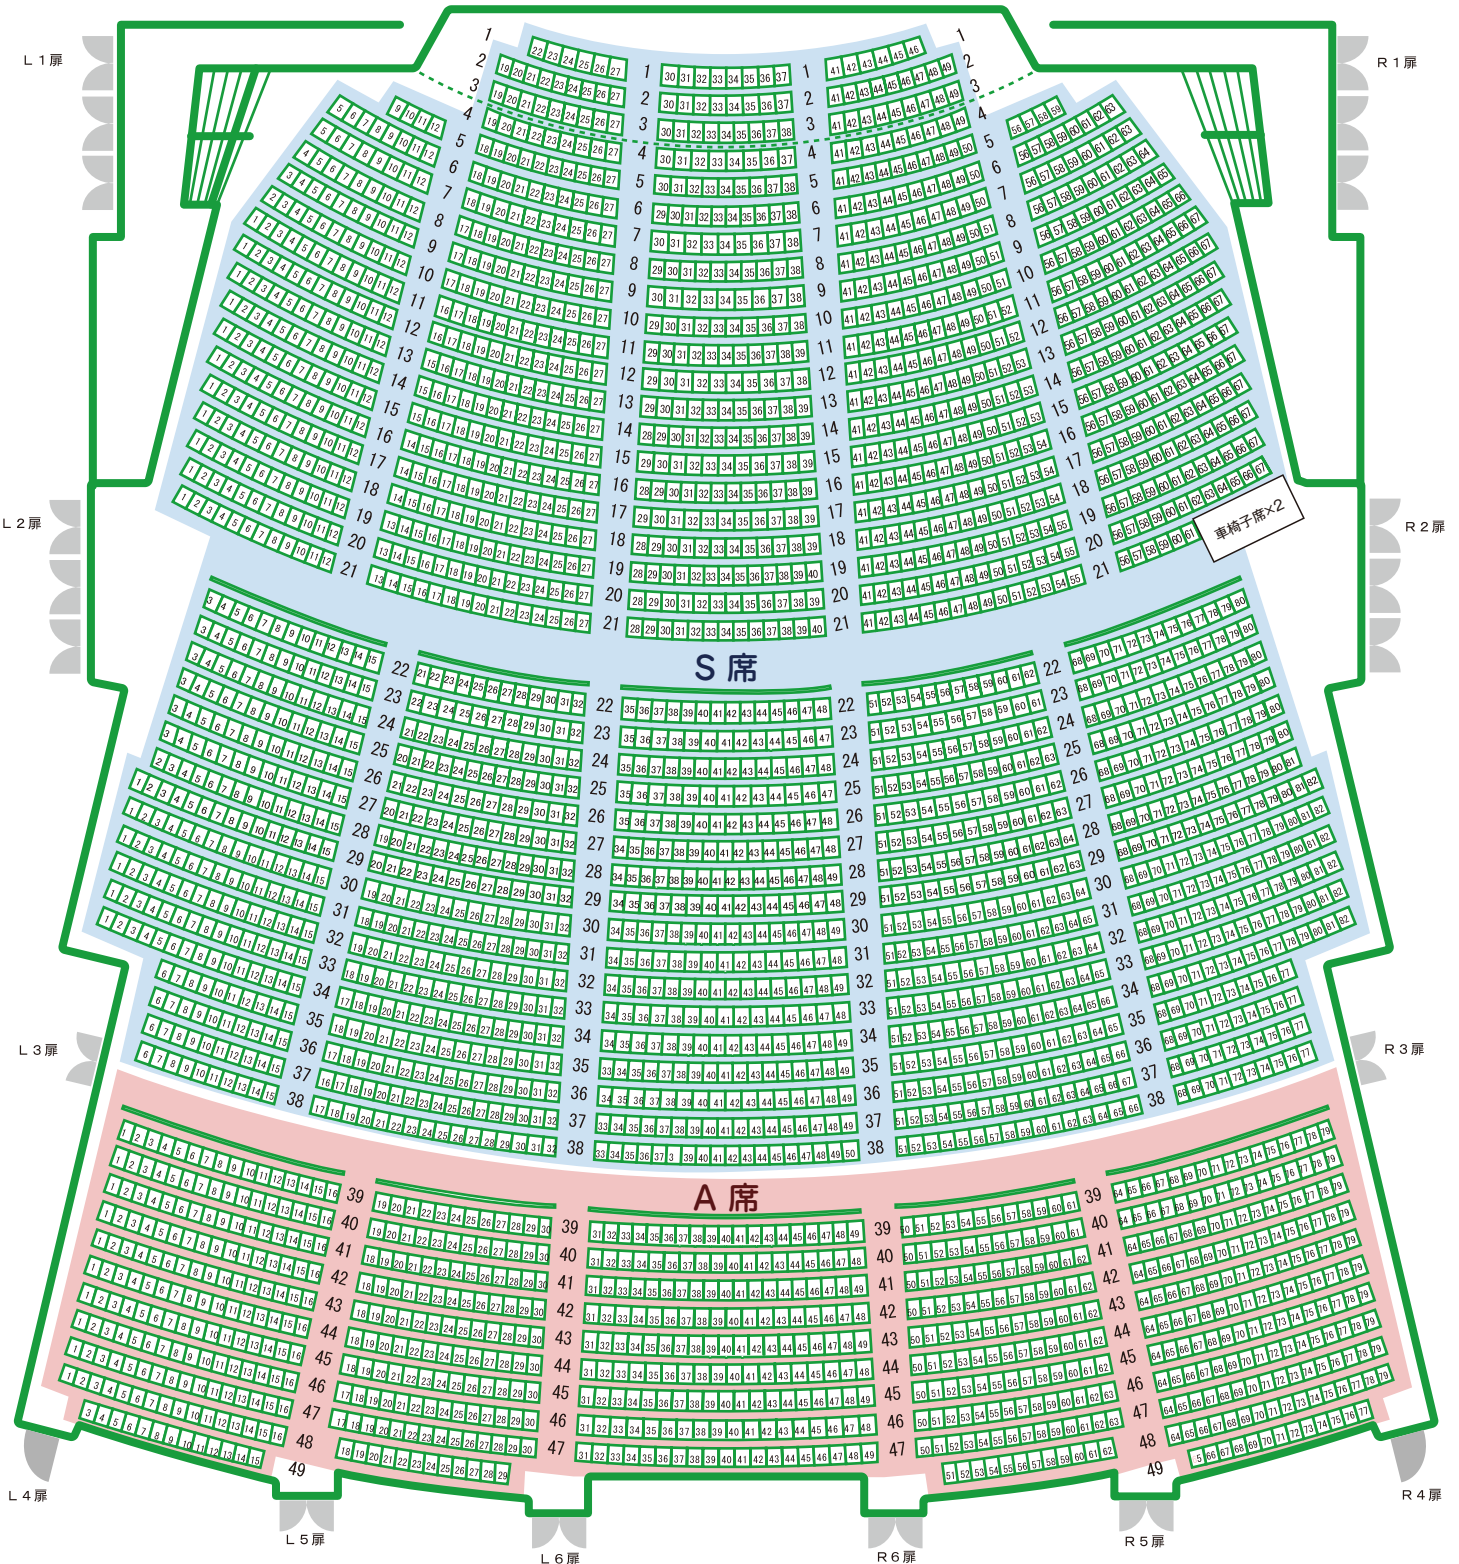

ホール A 座席表

1 階席

席種は ラ・フォル・ジュルネ TOKYO 2025 専用になっております。

・この図面はホームページ用に作成したもので実際の大きさ等と多少異なっております。

ホール A 座席表

2 階席

席種は ラ・フォル・ジュルネ TOKYO 2025 専用になっております。

・この図面はホームページ用に作成したもので実際の大きさ等と多少異なっております。

ホール C 座席表

1 階席

席種は ラ・フォル・ジュルネ TOKYO 2025 専用になっております。

・この図面はホームページ用に作成したもので実際の高さ等と多少異なっております。

ホール C 座席表

2 階席

席種は ラ・フォル・ジュルネ TOKYO 2025 専用になっております。

3 階席

・この図面はホームページ用に作成したもので実際の大きさ等と多少異なっております。

ホール B5(1) 座席表

席種は ラ・フォル・ジュルネ TOKYO 2025 専用になっております。

ホール D7 座席表

席種は ラ・フォル・ジュルネ TOKYO 2025 専用になっております。

東京国際フォーラム

会議室 G409 Gブロック

EV