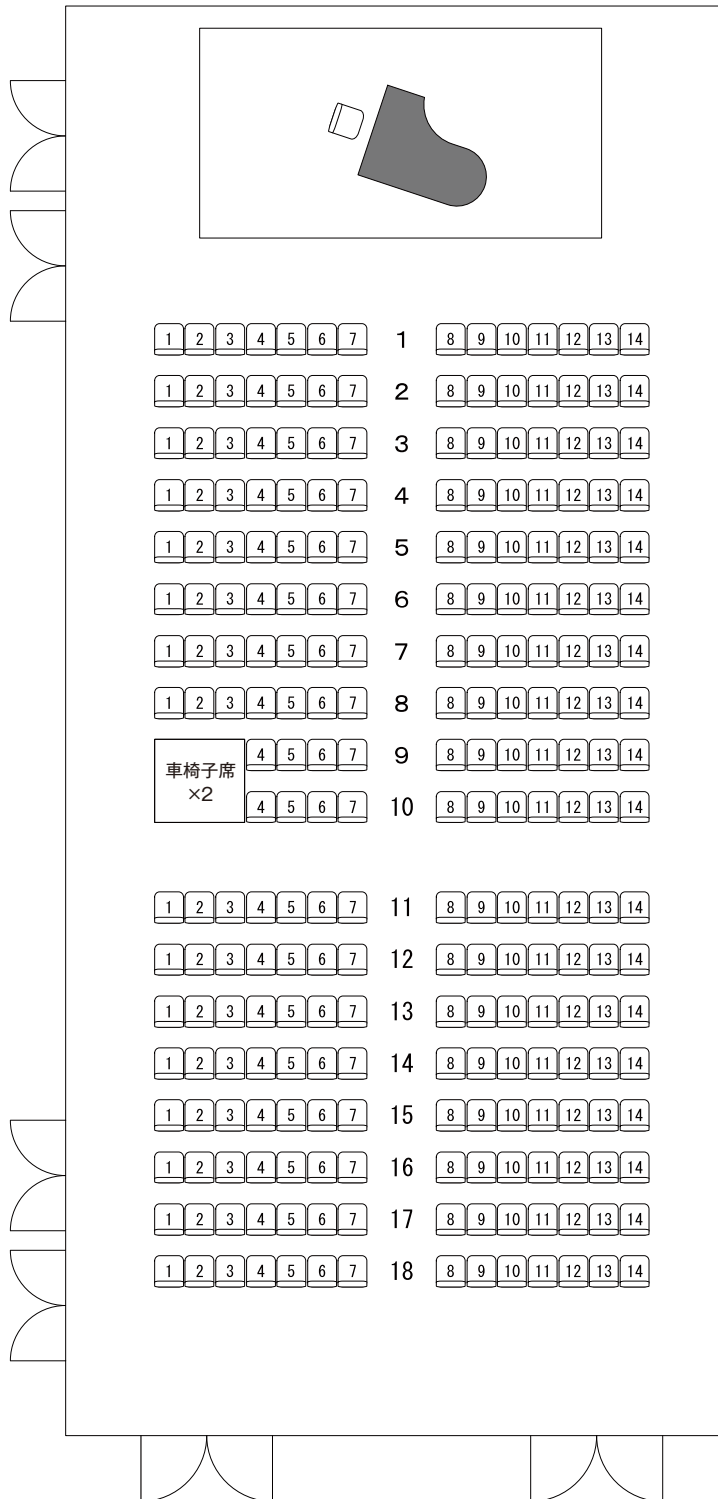

ホール A 座席表

1 階席

席種は ラ・フォル・ジュルネ TOKYO 2025 専用になっております。

・この図面はホームページ用に作成したもので実際の大きさ等と多少異なっております。

ホール A 座席表

2 階席

席種は ラ・フォル・ジュルネ TOKYO 2025 専用になっております。

・この図面はホームページ用に作成したもので実際の大きさ等と多少異なっております。

ホール C 座席表

1 階席

席種は ラ・フォル・ジュルネ TOKYO 2025 専用になっております。

・この図面はホームページ用に作成したもので実際の高さ等と多少異なっております。

ホール C 座席表

2 階席

席種は ラ・フォル・ジュルネ TOKYO 2025 専用になっております。

3 階席

・この図面はホームページ用に作成したもので実際の大きさ等と多少異なっております。

ホール B5(1) 座席表

席種は ラ・フォル・ジュルネ TOKYO 2025 専用になっております。

ホール D7 座席表

席種は ラ・フォル・ジュルネ TOKYO 2025 専用になっております。

東京国際フォーラム

会議室 G409 Gブロック

EV