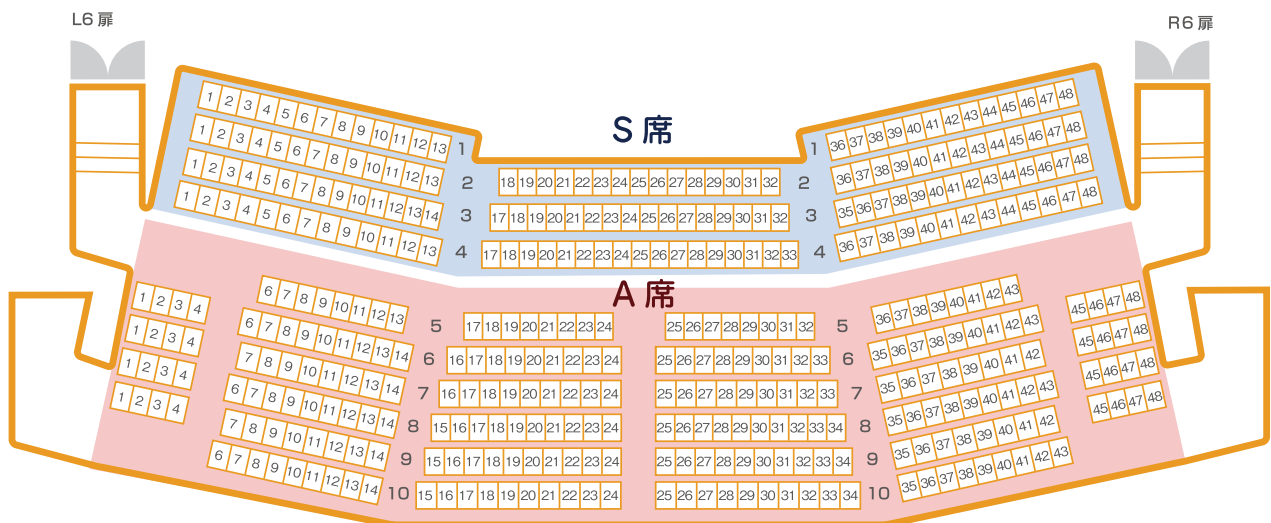

ホール A 座席表

1 階席

席種は ラ・フォル・ジュルネ TOKYO 2025 専用になっております。

・この図面はホームページ用に作成したもので実際の大きさ等と多少異なっております。

ホール A 座席表

2 階席

席種は ラ・フォル・ジュルネ TOKYO 2025 専用になっております。

・この図面はホームページ用に作成したもので実際の大きさ等と多少異なっております。

ホール C 座席表

1 階席

席種は ラ・フォル・ジュルネ TOKYO 2025 専用になっております。

・この図面はホームページ用に作成したもので実際の高さ等と多少異なっております。

ホール C 座席表

2 階席

席種は ラ・フォル・ジュルネ TOKYO 2025 専用になっております。

3 階席

・この図面はホームページ用に作成したもので実際の大きさ等と多少異なっております。

ホール B5(1) 座席表

席種は ラ・フォル・ジュルネ TOKYO 2025 専用になっております。

ホール D7 座席表

席種は ラ・フォル・ジュルネ TOKYO 2025 専用になっております。

東京国際フォーラム

会議室 G409 Gブロック

EV