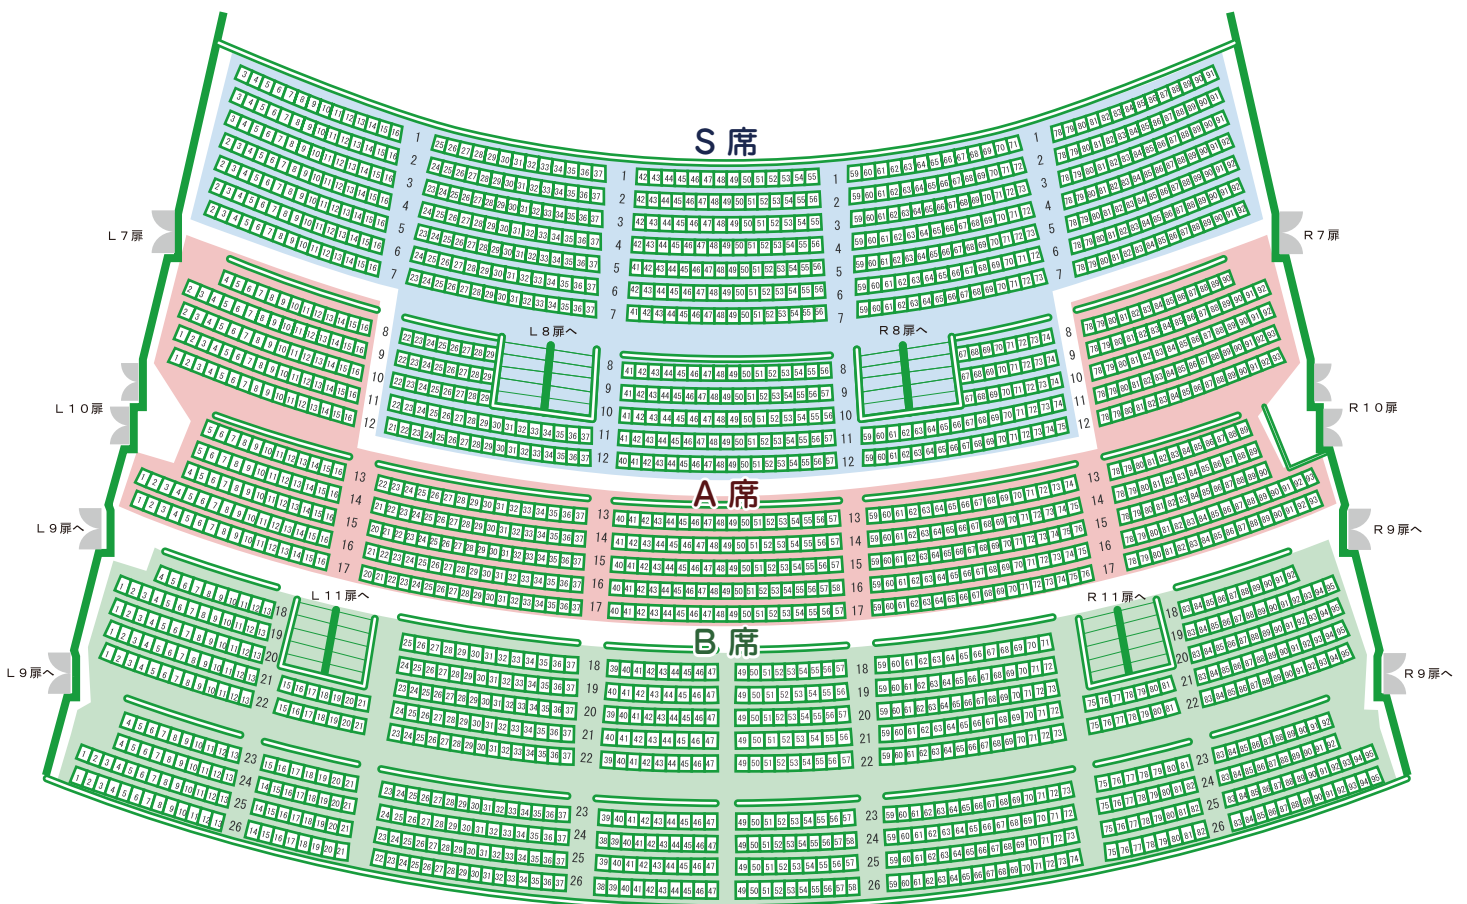

ホール A 座席表

1 階席

席種は ラ・フォル・ジュルネ TOKYO 2025 専用になっております。

・この図面はホームページ用に作成したもので実際の大きさ等と多少異なっております。

ホール A 座席表

2 階席

席種は ラ・フォル・ジュルネ TOKYO 2025 専用になっております。

・この図面はホームページ用に作成したもので実際の大きさ等と多少異なっております。

ホール C 座席表

1 階席

席種は ラ・フォル・ジュルネ TOKYO 2025 専用になっております。

・この図面はホームページ用に作成したもので実際の高さ等と多少異なっております。

ホール C 座席表

2 階席

席種は ラ・フォル・ジュルネ TOKYO 2025 専用になっております。

3 階席

・この図面はホームページ用に作成したもので実際の大きさ等と多少異なっております。

ホール B5(1) 座席表

席種は ラ・フォル・ジュルネ TOKYO 2025 専用になっております。

ホール D7 座席表

席種は ラ・フォル・ジュルネ TOKYO 2025 専用になっております。

東京国際フォーラム

会議室 G409 Gブロック

EV