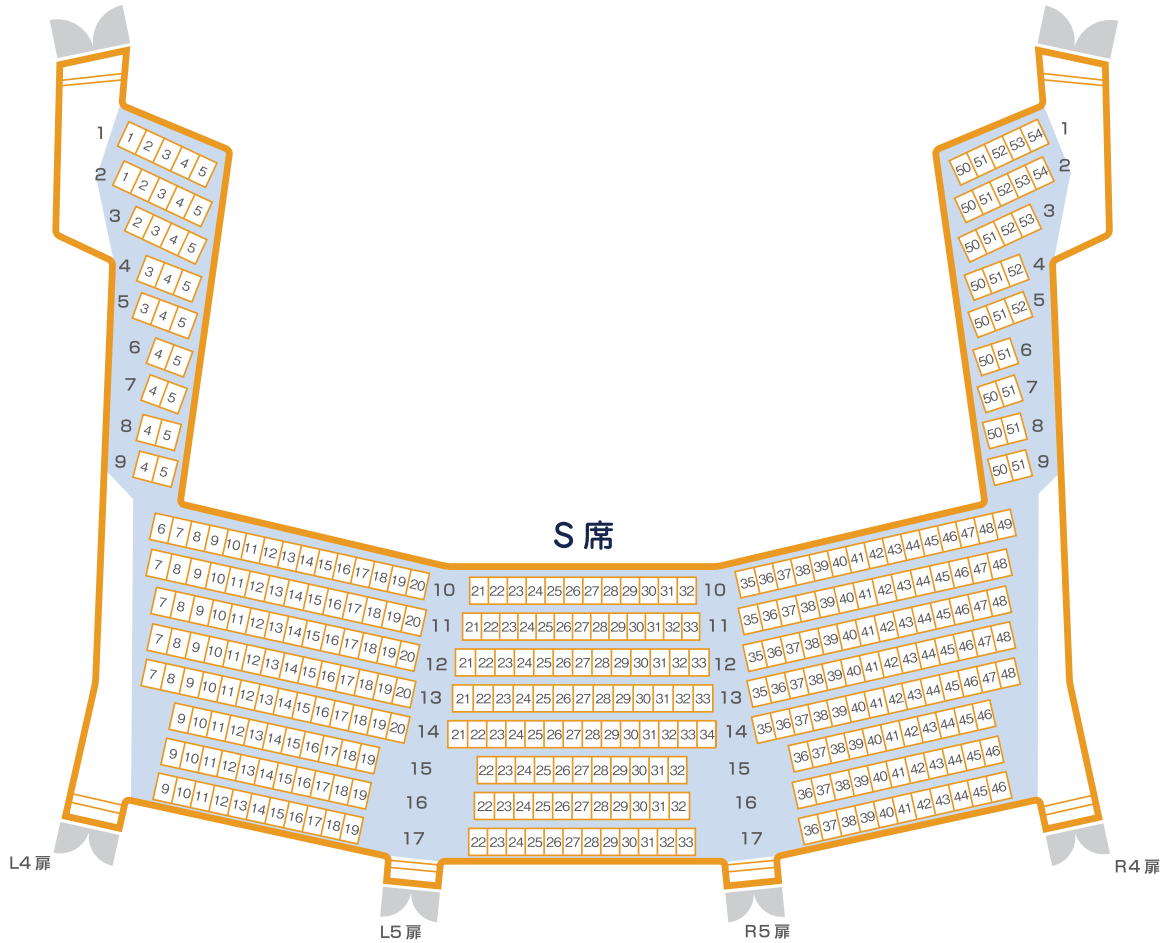

ホール A 座席表

1 階席

席種は ラ・フォル・ジュルネ TOKYO 2025 専用になっております。

・この図面はホームページ用に作成したもので実際の大きさ等と多少異なっております。

ホール A 座席表

2 階席

席種は ラ・フォル・ジュルネ TOKYO 2025 専用になっております。

・この図面はホームページ用に作成したもので実際の大きさ等と多少異なっております。

ホール C 座席表

1 階席

席種は ラ・フォル・ジュルネ TOKYO 2025 専用になっております。

・この図面はホームページ用に作成したもので実際の高さ等と多少異なっております。

ホール C 座席表

2 階席

席種は ラ・フォル・ジュルネ TOKYO 2025 専用になっております。

3 階席

・この図面はホームページ用に作成したもので実際の大きさ等と多少異なっております。

ホール B5(1) 座席表

席種は ラ・フォル・ジュルネ TOKYO 2025 専用になっております。

ホール D7 座席表

席種は ラ・フォル・ジュルネ TOKYO 2025 専用になっております。

東京国際フォーラム

会議室 G409 Gブロック

EV