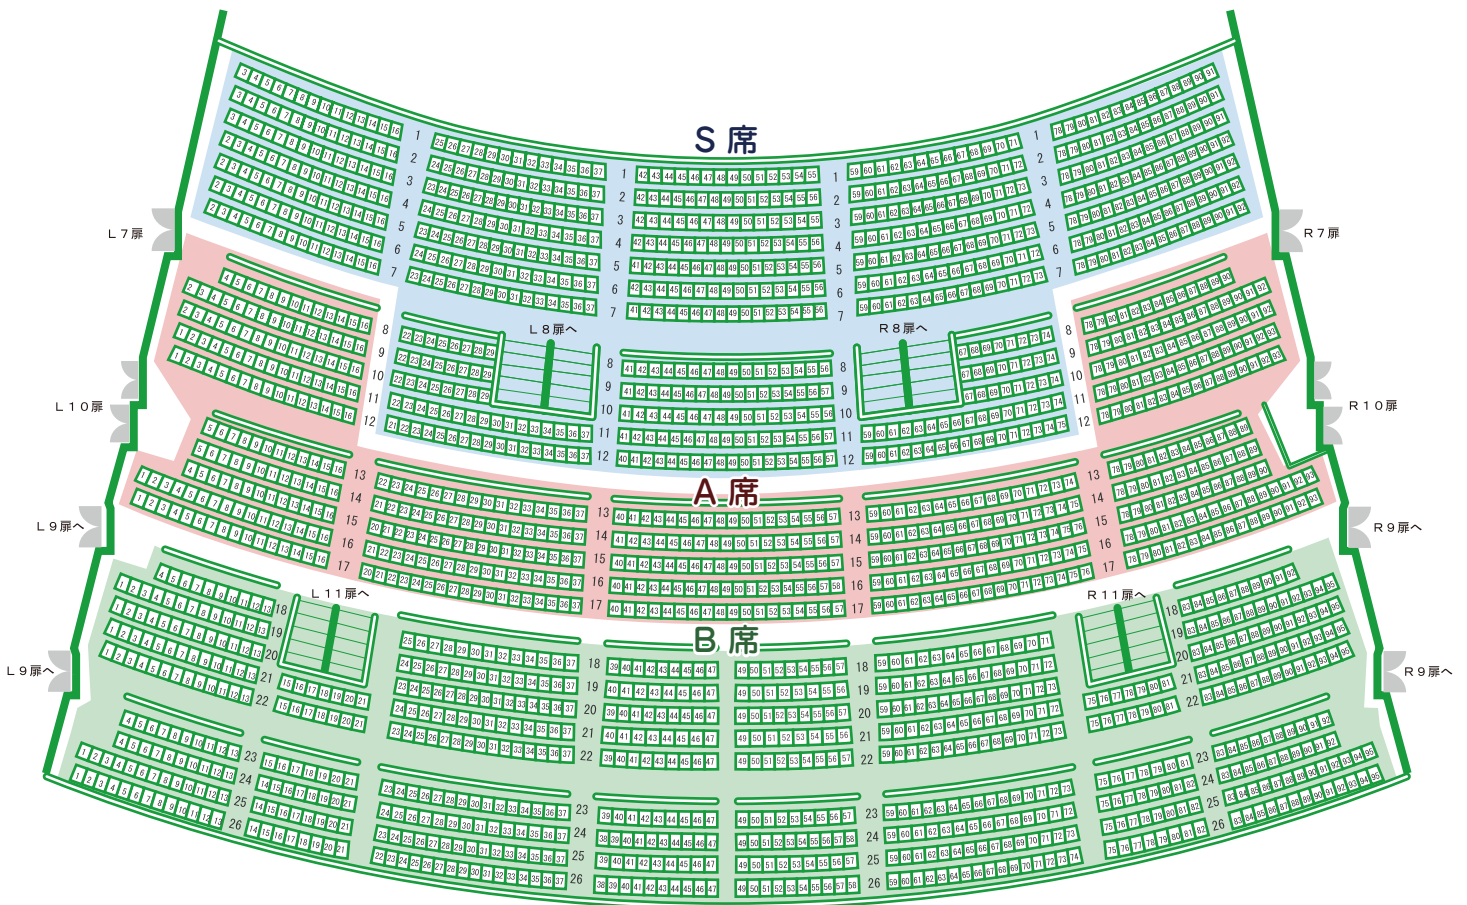

ホール A 座席表

1 階席

席種は ラ・フォル・ジュルネ TOKYO 2025 専用になっております。

・この図面はホームページ用に作成したもので実際の大きさ等と多少異なっております。

ホール A 座席表

2 階席

席種は ラ・フォル・ジュルネ TOKYO 2025 専用になっております。

・この図面はホームページ用に作成したもので実際の大きさ等と多少異なっております。