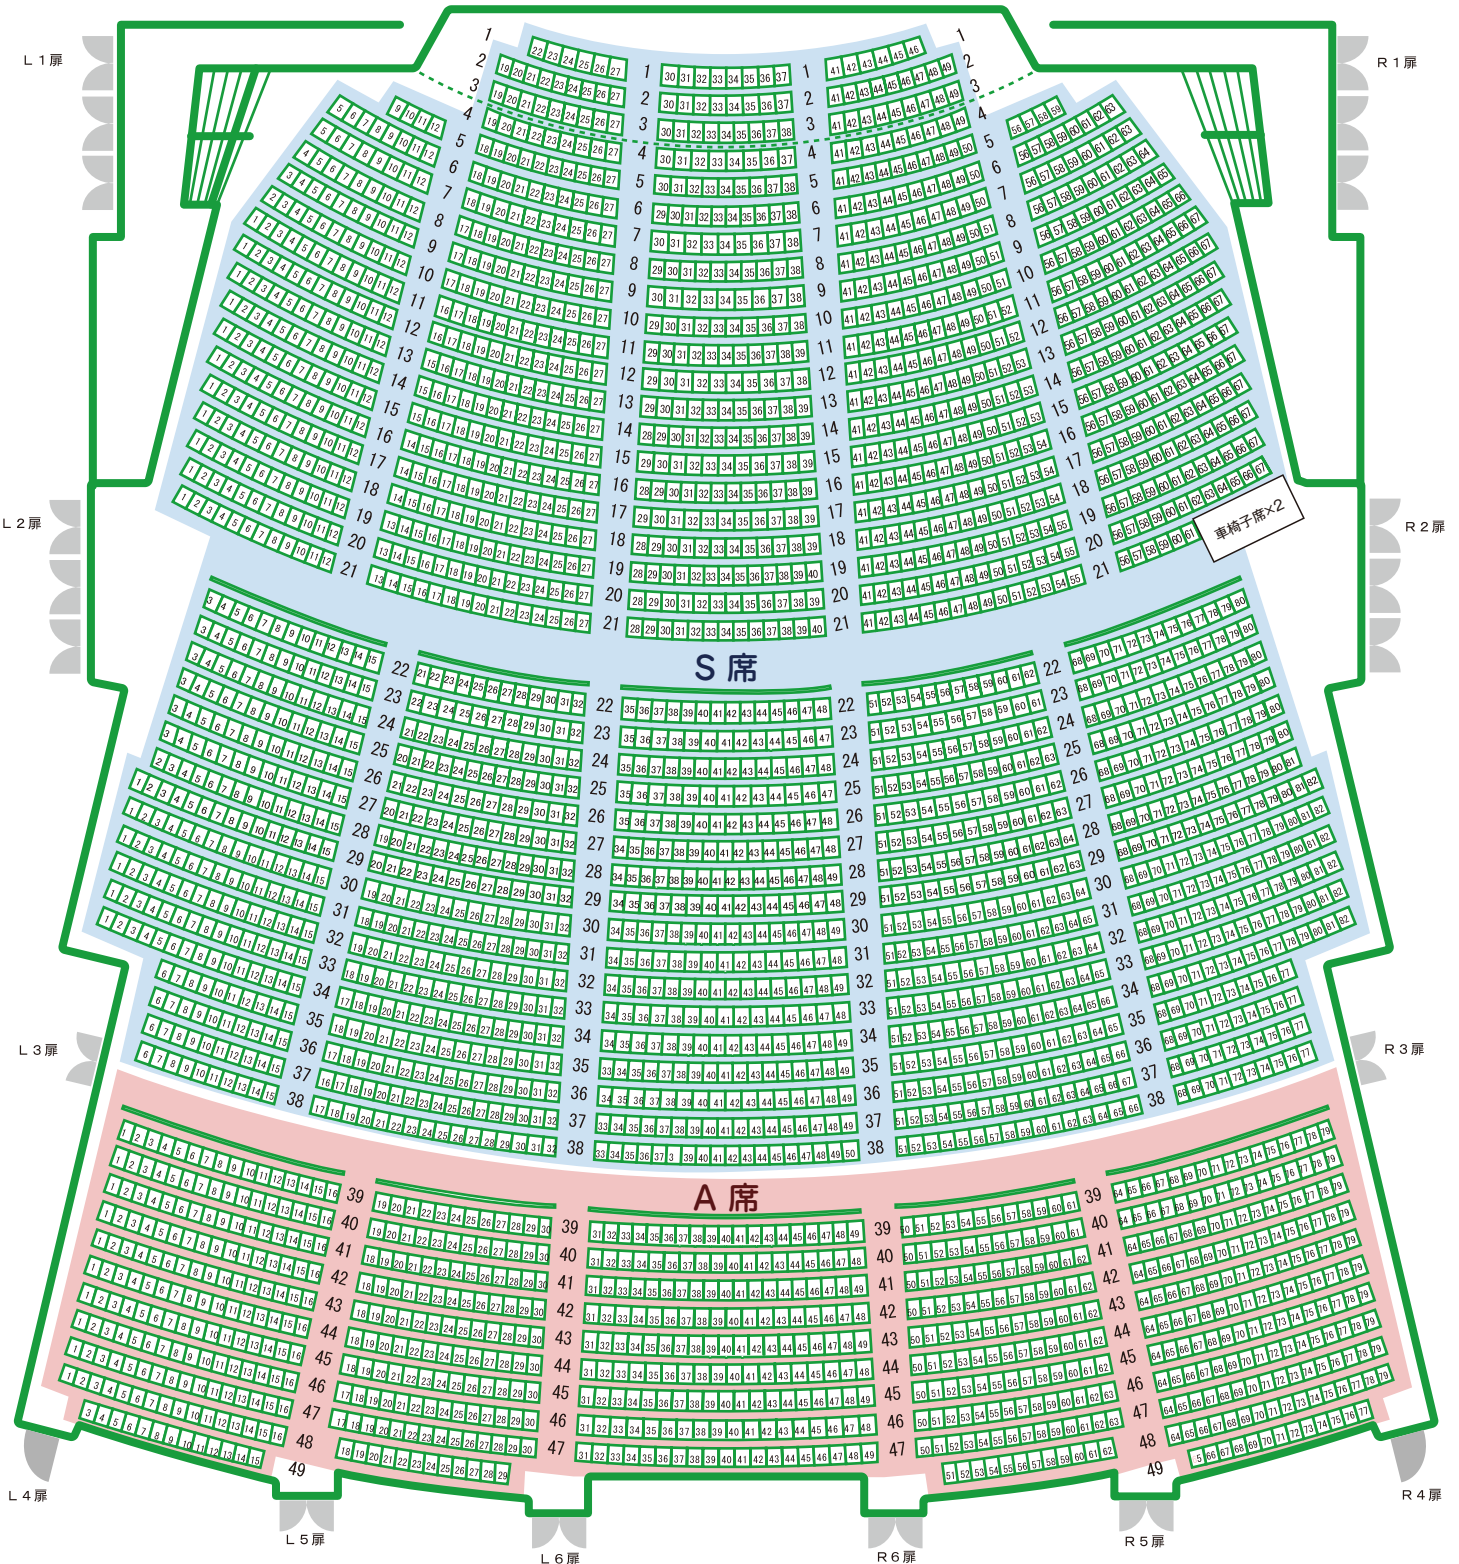

ホール A 座席表

1 階席

席種は ラ・フォル・ジュルネ TOKYO 2025 専用になっております。

・この図面はホームページ用に作成したもので実際の大きさ等と多少異なっております。

ホール A 座席表

2 階席

席種は ラ・フォル・ジュルネ TOKYO 2025 専用になっております。

・この図面はホームページ用に作成したもので実際の大きさ等と多少異なっております。