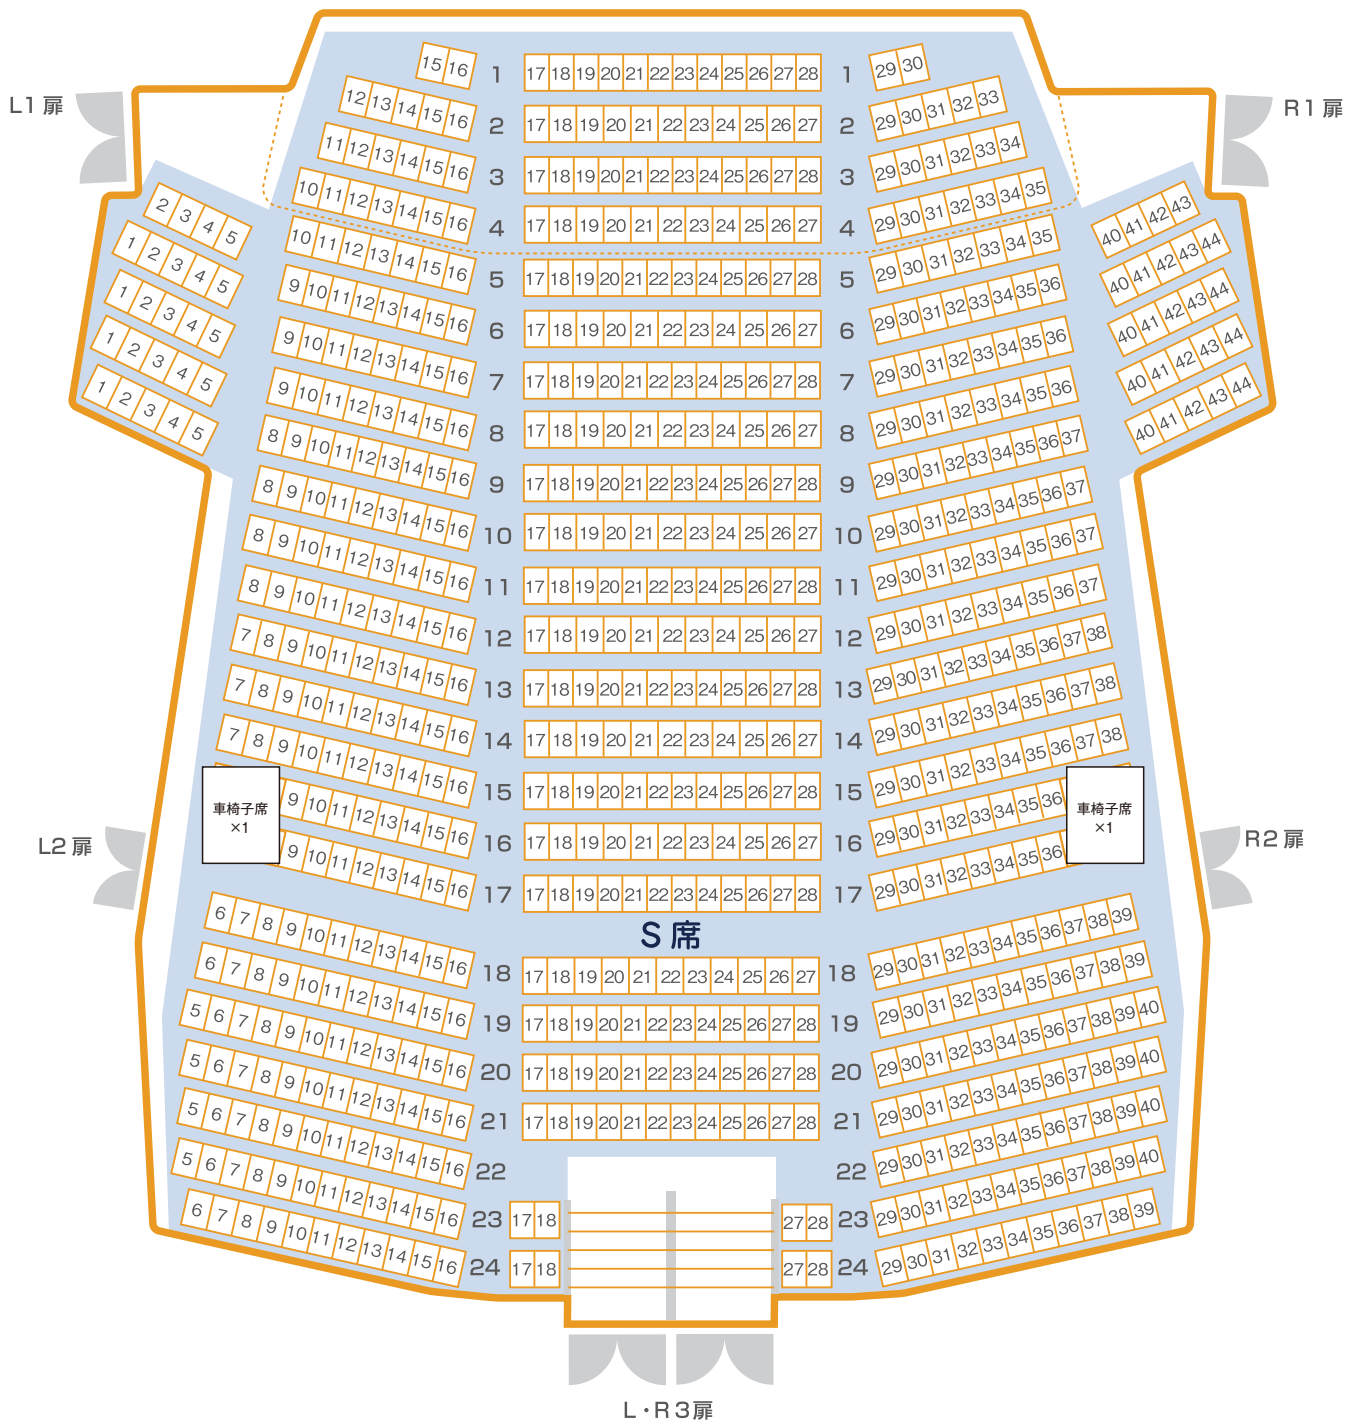

ホール C 座席表

1 階席

席種は ラ・フォル・ジュルネ TOKYO 2025 専用になっております。

・この図面はホームページ用に作成したもので実際の大きさ等と多少異なっております。

ホール C 座席表

2 階席

席種は ラ・フォル・ジュルネ TOKYO 2025 専用になっております。

3 階席

・この図面はホームページ用に作成したもので実際の高さ等と多少異なっております。