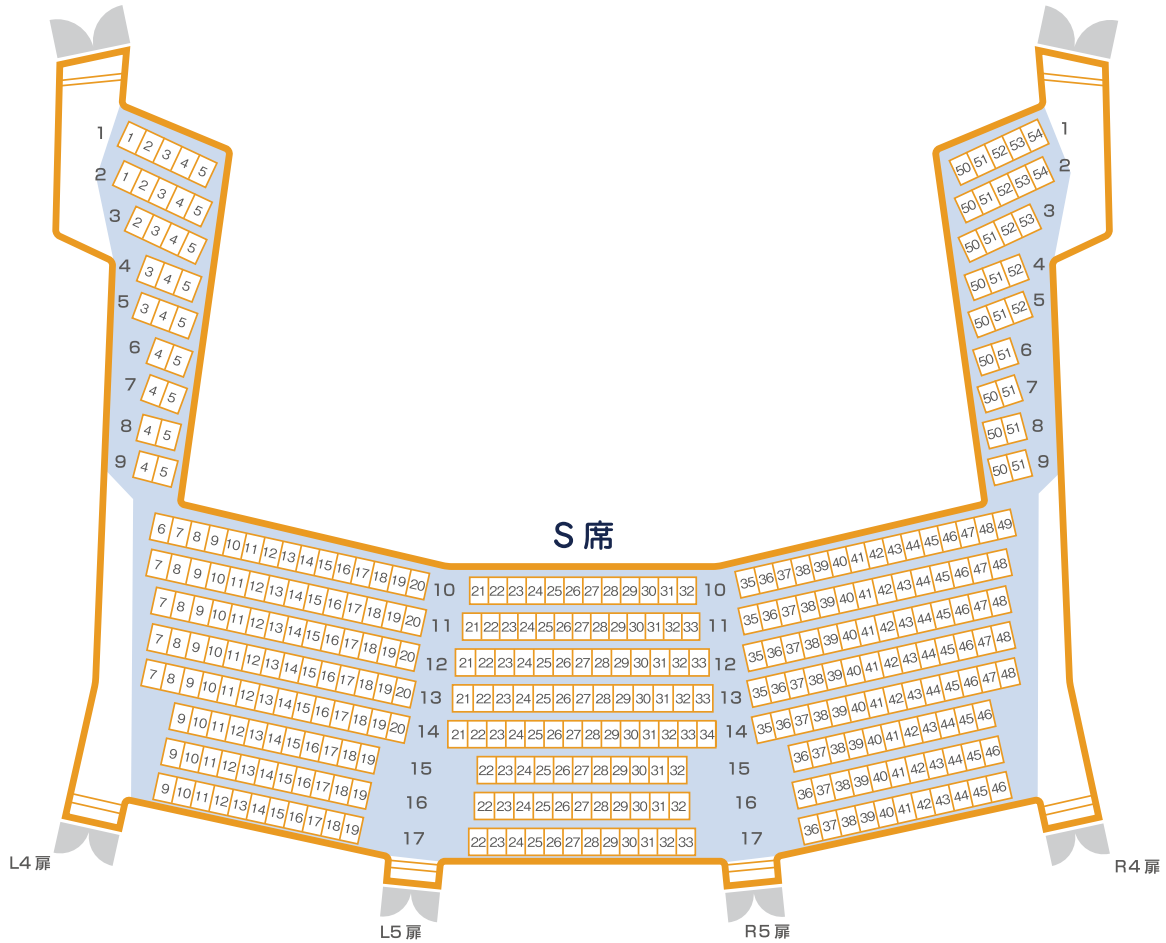

ホール C 座席表

1 階席

席種は ラ・フォル・ジュルネ TOKYO 2025 専用になっております。

・この図面はホームページ用に作成したもので実際の大きさ等と多少異なっております。

ホール C 座席表

2 階席

席種は ラ・フォル・ジュルネ TOKYO 2025 専用になっております。

3 階席

・この図面はホームページ用に作成したもので実際の高さ等と多少異なっております。