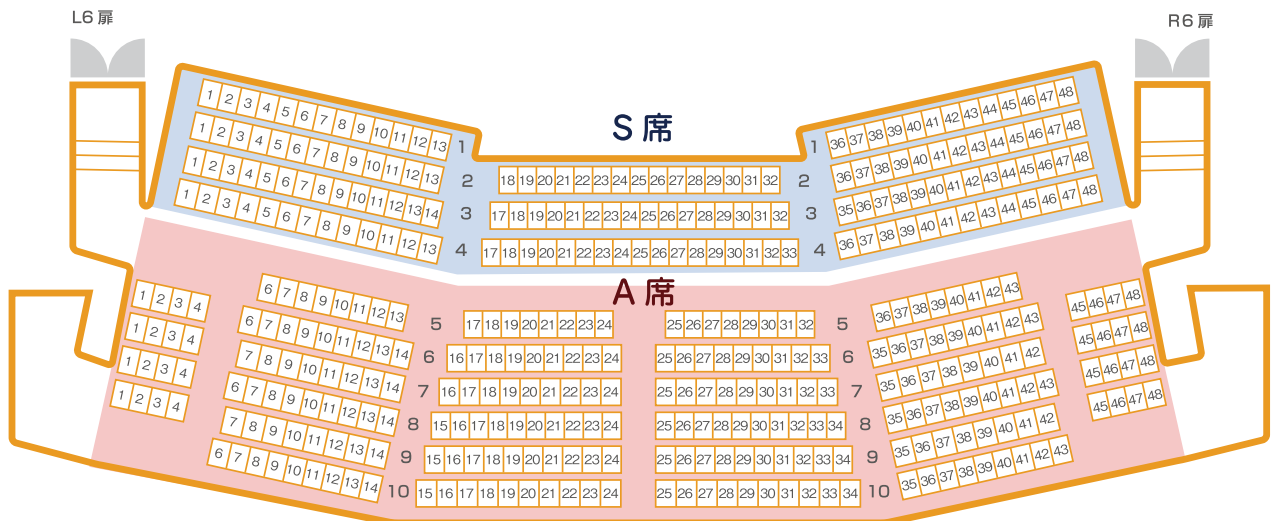

ホール C 座席表

1 階席

席種は ラ・フォル・ジュルネ TOKYO 2025 専用になっております。

・この図面はホームページ用に作成したもので実際の大きさ等と多少異なっております。

ホール C 座席表

2 階席

席種は ラ・フォル・ジュルネ TOKYO 2025 専用になっております。

3 階席

・この図面はホームページ用に作成したもので実際の高さ等と多少異なっております。